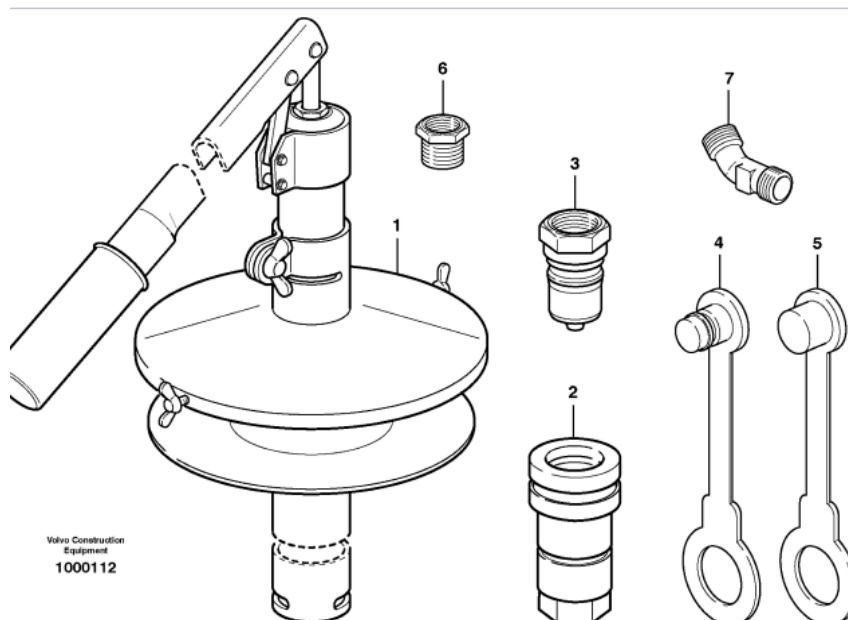

Tillbehör

Artikel	GTE #	Benämning	Bild #
373121	536.01	Kablage till el-pump	N/A
371007		Manometer	1
371083	264.01	Tryckindikator	2