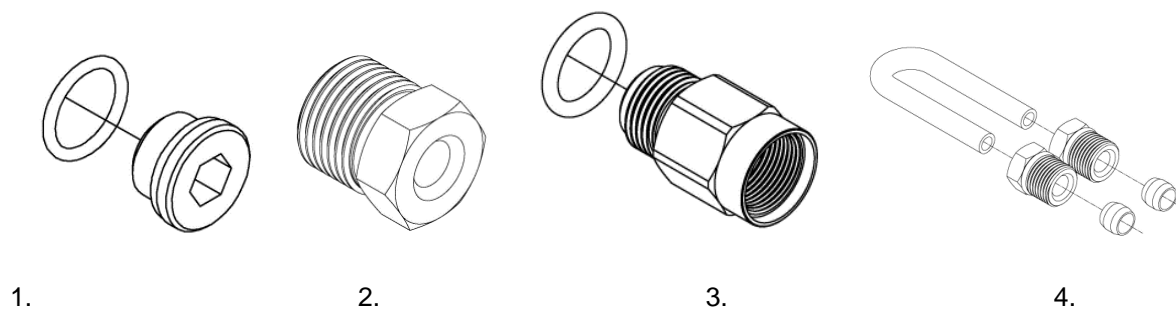

e. ÖVRIGT

Övrigt

Artikel	GTE #	Benämning	Bild #
375615	010.16	Plugg M12 x 1	1
375616	013.16	Mutter M12 x 1	2
375627	036.16	Back ventil	3
375630	049.16	By-pass kit	4