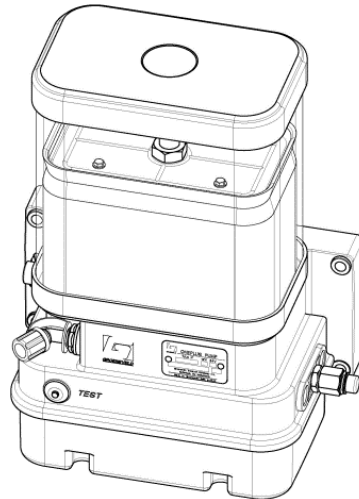

2. ONEPLUS CENTRALSMÖRJSYSTEM

a. PUMPENHETER

Pumpar

Artikel	GTE #	Benämning	Bild #
375602	F114577	OnePlus pump 2l. 24V	1
375603	F123149	OnePlus pump 2l. 12V	1
375604	F123490	OnePlus pump 3l. 24V	1
375605	F123491	OnePlus pump 3l. 12V	1