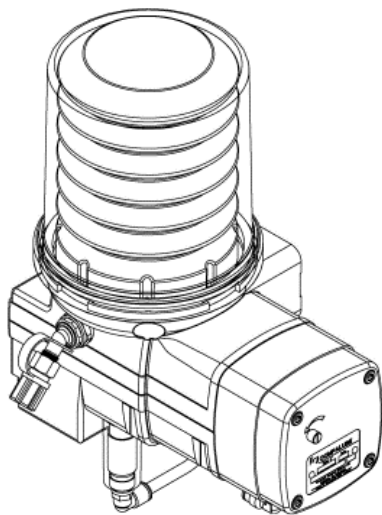

4. COMPALUBE CENTRALSMÖRJSYSTEM

a. PUMPENHETER

1.