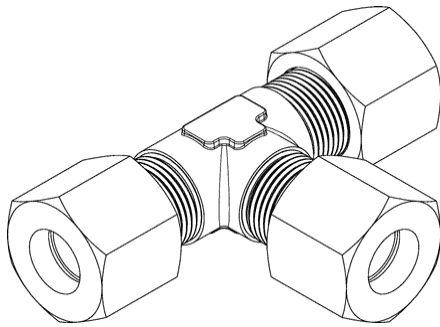

1.

2.

T-kopplingar

Artikel	GTE #	Volvo Part #	Benämning	Bild #
371044			T-koppling 8mm x 8mm x 1/4	1
371045			T-koppling 10mm x 10mm x 1/4	1
371046			T-koppling 8mm x 8mm x 8mm	1
371047			T-koppling 10mm x 10mm x 10mm	1
371048			T-koppling 8mm x 1/4 x 8mm	1
371049			T-koppling 10mm x 1/4 x 10mm	1
372354			T-koppling 6mm	1

Raka adaptrar

Artikel	GTE #	Benämning	Bild #
372411	980.01	Rak adapter 1/8 x 1/8 22mm	1
372412	333.01	Rak adapter 1/8 x 1/8 42mm	1
372413	977.01	Rak adapter 1/8 x 1/8 70mm	1
373607		Adapter 3/8" utv. x 1/4" inv.	N/A
373611		Rak adapter 1/8 x 1/8 20mm	1
372430		Rak adapter 1/8 x 1/8 30mm	1
373612		Rak adapter 1/8 x 1/8 40mm	1
373613		Rak adapter 1/8 x 1/8 60mm	1