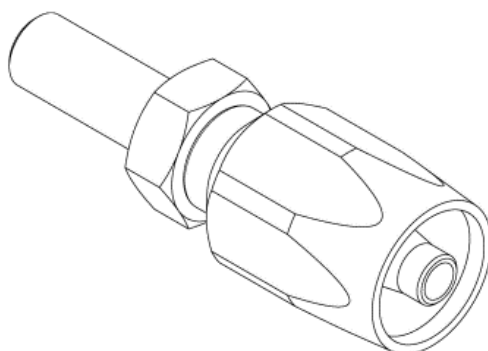

Skruvkopplingar

Artikel	GTE #	Benämning	Bild #
372449		Skruvkoppling 6mm - 1/4 slang	1
373949		Skruvkoppling 8mm - 1/4 slang	1
373945Y		Hylsa till högtrycksslang	1
373945X		6mm Studs högtrycksslang	1
373945Z		6mm Studs högtrycksslang 90grader	1