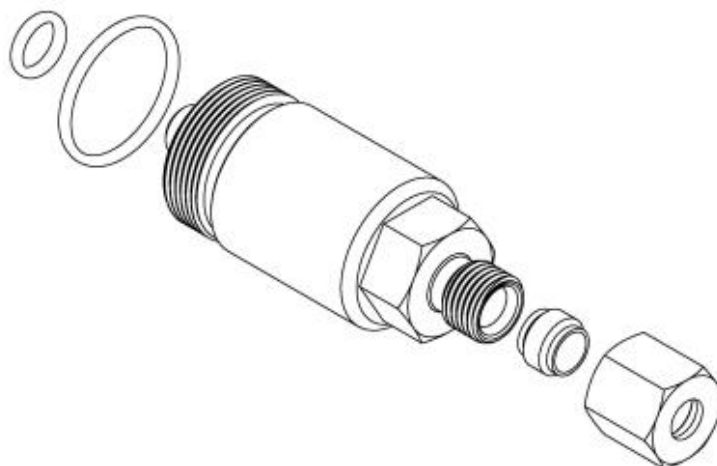

b. BLOCK & VENTILER

Doseringsventiler

Artikel	GTE #	Benämning	Bild #
372212	794.01	Doseringsventil 0	N/A
372213	708.01	Doseringsventil 1	N/A
372214	709.01	Doseringsventil 2	N/A
372215	710.01	Doseringsventil 3	N/A
372216	711.01	Doseringsventil 4	N/A
372217	727.01	Doseringsventil 6	N/A
372219	712.01	Doseringsventil 8	N/A
372210	795.01	Doseringsventil 8,5	N/A
372218	796.01	Doseringsventil 9	N/A
372211	910.01	Doseringsventil 10	N/A
372431	F112658	Doseringsventil 11	N/A
372232	666.01	Tryckvaktsventil	N/A
372234	766.01	Tryckvakt 100 bar	N/A
372206	664.01	Tryckvakt 125 bar	N/A
372207	665.01	Tryckvakt 150 bar	N/A
372208	728.01	Tryckvakt 175 bar	N/A