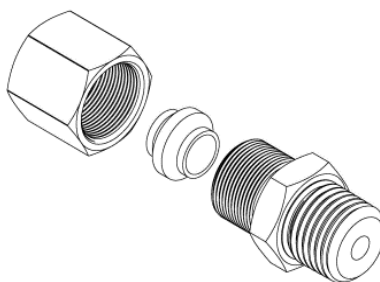

**Fästen**

Artikel	GTE #	Benämning	Bild #
375641	074.16	Fästplatta 3-5 block	1
375642	077.16	Fästplatta 6-8 block	2
375643	078.16	Fästplatta 9-12 block	3

1.

**Bult kit**

Artikel	GTE #	Benämning	Bild #
375617	019.16	Bult kit 3-block	1
375618	020.16	Bult kit 4-block	1
375619	021.16	Bult kit 5-block	1
375620	022.16	Bult kit 6-block	1
375621	023.16	Bult kit 7-block	1
375622	024.16	Bult kit 8-block	1
375623	017.16	Bult kit 9-block	1
375624	018.16	Bult kit 10-block	1
375625	052.16	Bult kit 11-block	1
375626	053.16	Bult kit 12-block	1

## c. SMÖRJLEDNINGAR &amp; SLANGAR

**Smörjledningar & slangar**

Artikel	GTE #	Benämning	Bild #
<a href="#">372233</a>	773.01	Smörjledning 6mm x 1 (svart)	1
<a href="#">372224</a>	774.01	Smörjledning 6mm x 2	2
<a href="#">372225</a>	775.01	Smörjledning 6mm x 3	3
<a href="#">373946</a>		Högtrycksslang 8mm utv.	N/A

## d. KOPPLINGAR

**Vinkelrörkopplingar**

Artikel	GTE #	Benämning	Bild #
<a href="#">371087</a>	436.02	Vinkelrörkoppling 6mm x M6	1
<a href="#">373185</a>	437.02	Vinkelrörkoppling 6mm x M8	1
<a href="#">373939</a>	982.01	Vinkelrörkoppling 6mm x 1/8 BSP	1
<a href="#">373943</a>	722.22	Vinkelrörkoppling 8mm x 1/4"	1
<a href="#">375633</a>	439.02	Vinkelrörkoppling 6mm x M10	1