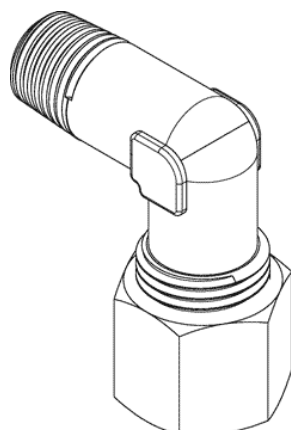

d. KOPPLINGAR