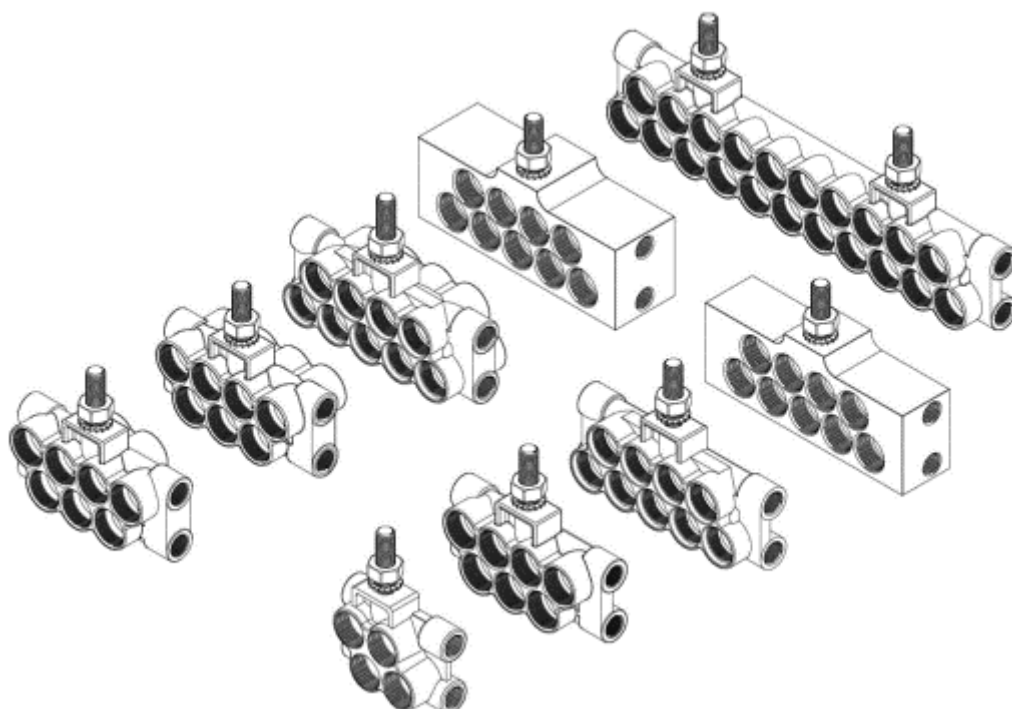

Block			
Artikel	GTE #	Benämning	Bild #
372200	756.01	Fördelningsblock 6-port	N/A
372235	703.01	Fördelningsblock 4-port	N/A
372236	704.01	Fördelningsblock 7-port	N/A
372237	706.01	Fördelningsblock 12-port	N/A
372238	726.01	Fördelningsblock 9-port	N/A
372239	885.01	Fördelningsblock 14-port	N/A
372240	836.01	Fördelningsblock 18-port	N/A
372241	995.01	Fördelningsblock 21-port	N/A
372242	994.01	Fördelningsblock 32-port	N/A
372286	068.17	Fördelningsblock 5-port	N/A
372291	767.01	Fördelningsblock 2+2-port	N/A
372292	767.01	Fördelningsblock 3+3-port	N/A
372293	772.01	Fördelningsblock 4+4-port	N/A
372294	793.01	Fördelningsblock 6+6-port	N/A
372295	564.01	Fördelningsblock 10+10-port	N/A
372296	729.01	Fördelningsblock 2-port	N/A
372297	750.01	Fördelningsblock 3-port	N/A
372298	771.01	Fördelningsblock 4-port	N/A
372299	705.01	Fördelningsblock 8-port	N/A