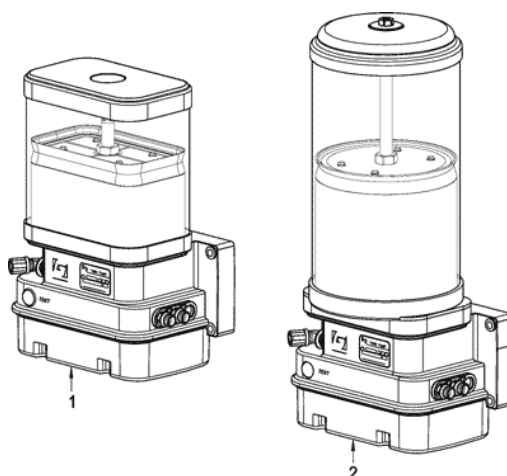

1. TWIN CENTRALSMÖRJSYSTEM

a. PUMPENHETER