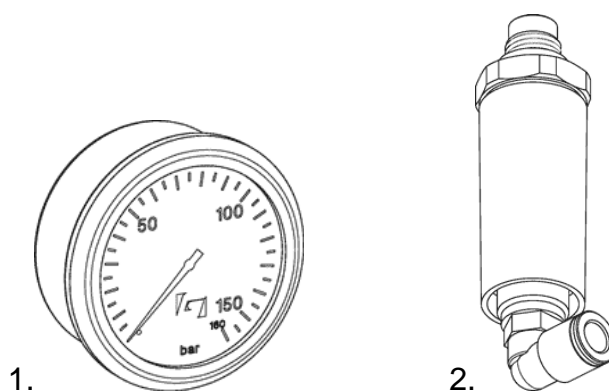

Tillbehör

Artikel	GTE #	Benämning	Bild #
373121	536.01	Kablage till el-pump	N/A
371007		Manometer	1
371083	264.01	Tryckindikator	2

Påfyllnadspump

Artikel	GTE #	Benämning	Bild #
373288		Påfyllnadspump	1
373288I		Påfyllnadspump Twin (ink. 1,2,3,4,5)	N/A
373288A		Påfyllnadspump Singleline	N/A
373950		Snabbkoppling honde 3/8"	2
373951		Snabbkoppling hane 3/8"	3
372359		Dammskydd hona 3/8"	4
372358		Dammskydd hane 3/8"	5
373607		Adapter 3/8" utv. 1/4" inv.	6
373642		Vinkelnippel 1/4 utv. X 3/8 utv.	7
373284		Snabbkoppling honde 1/4"	N/A
373284D		Dammskydd hona 1/4"	N/A
373678		Dammskydd hane 1/4"	N/A