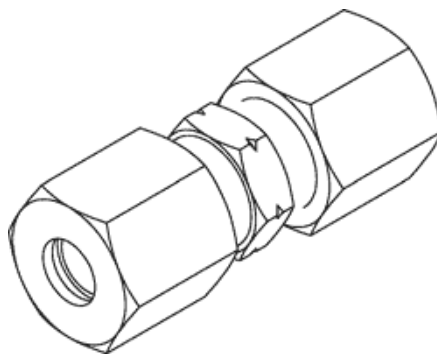

Skarvkopplingar

Artikel	GTE #	VOE #	Benämning	Bild #
371011			Skarvkoppling 10mm x 10mm	1
372414			Skarvkoppling 10mm x 6mm	1
373647			Skarvkoppling 6mm x 6mm	1
373648			Skarvkoppling 8mm x 8mm	1