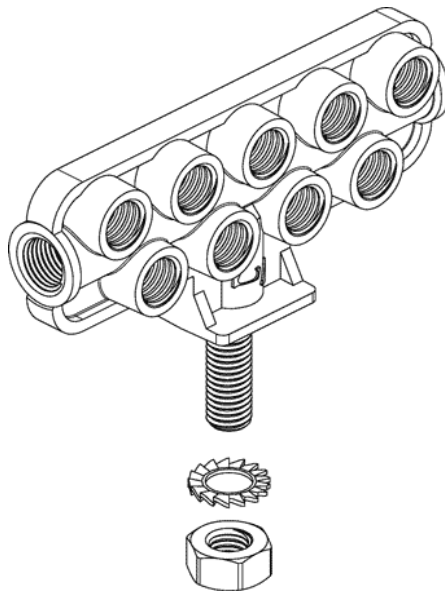

b. BLOCK & VENTILER