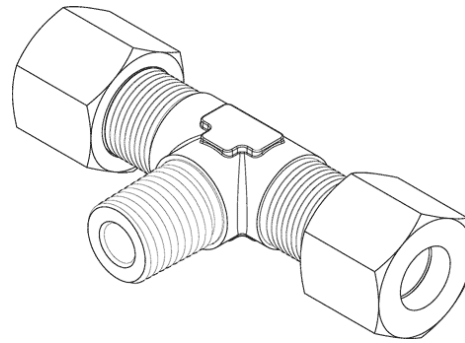

2.

T-kopplingar

Artikel	GTE #	Volvo Part #	Benämning	Bild #
371044			T-koppling 8mm x 8mm x 1/4	1
371045			T-koppling 10mm x 10mm x 1/4	1
371046			T-koppling 8mm x 8mm x 8mm	1
371047			T-koppling 10mm x 10mm x 10mm	1
371048			T-koppling 8mm x 1/4 x 8mm	1
371049			T-koppling 10mm x 1/4 x 10mm	1
372354			T-koppling 6mm	1