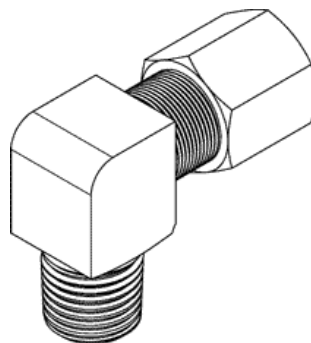

d. KOPPLINGAR

Vinkelrörkopplingar

Artikel	GTE #	Benämning	Bild #
371087	436.02	Vinkelrörkoppling 6mm x M6	1
373185	437.02	Vinkelrörkoppling 6mm x M8	1
373939	982.01	Vinkelrörkoppling 6mm x 1/8 BSP	1
373943	722.22	Vinkelrörkoppling 8mm x 1/4"	1
375633	439.02	Vinkelrörkoppling 6mm x M10	1