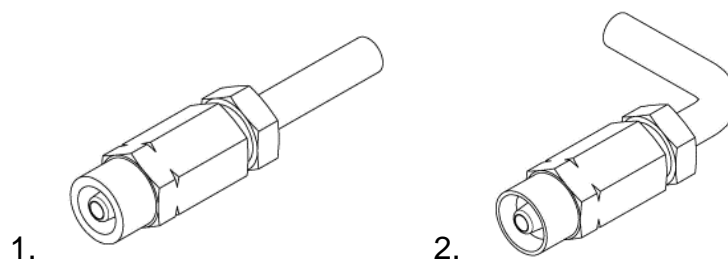

Svivar

Artikel	GTE #	Benämning	Bild #
371009		Svivel 1/8 x 1/8 stål	1
373269		Svivel 1/8 x 1/8 mässing	1

Skruvkopplingar

Artikel	GTE #	Benämning	Bild #
373945Y		Hylsa till högtrycksslang	1
373945X		6mm Studs högtrycksslang	1
373945Z		6mm Studs högtrycksslang 90grader	2