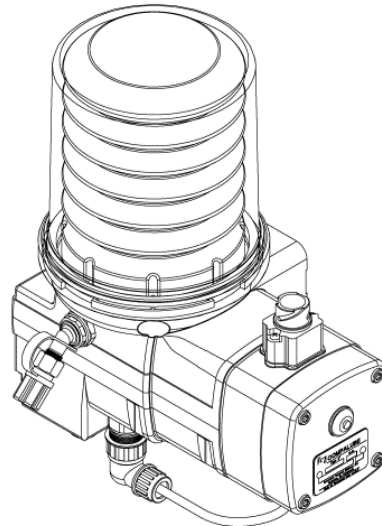

2.

Pumpenheter

Artikel	GTE #	Benämning	Bild #
375400	051.11	CompAlube luft 12smp	1
375401	F178591	CompAlube luft 19smp	1
375408	F179764	CompAlube el 12V	2
375409	F179756	CompAlube el 24V	2

b. SMÖRJLEDNINGAR & SLANGAR

1.

2.

3.

4.

5.

Smörjledning & Slangar

Artikel	GTE #	Benämning	Bild #
373223	F103435	Smörjrör 5/16"	1
373223R	107.08	Smörjrör 5/16" Röd	1
373223G	108.08	Smörjrör 5/16" Gul	1
373233	022.01	Smörjledning 1-led	2
373224	023.01	Smörjledning 2-led	3
373225	024.01	Smörjledning 3-led	4
373946	N/A	Högtrycksslang	N/A
373947	N/A	Hydraulsslang 1/4"	N/A
373636	N/A	Skyddshölje 6mm	5
373637	N/A	Skyddshölje 9mm	5