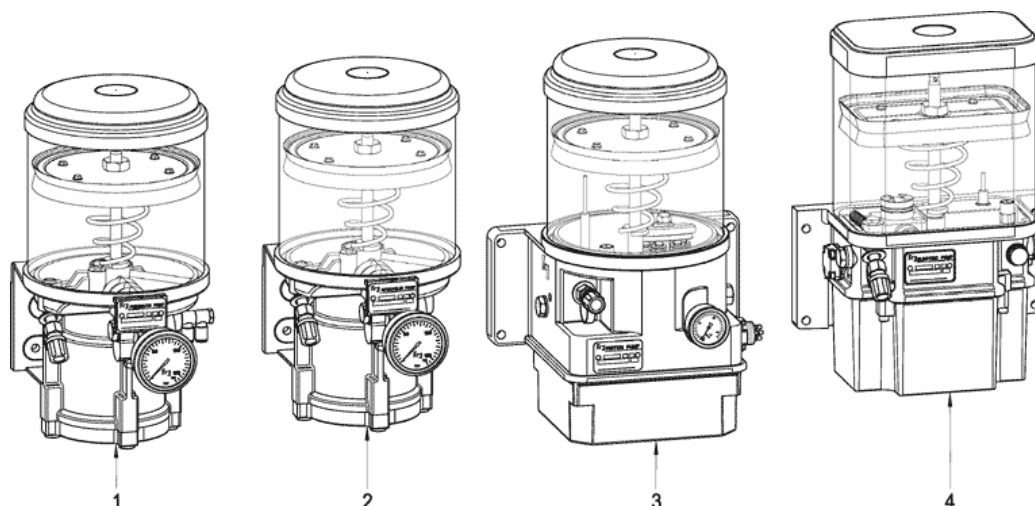

3. SINGLELINE CENTRALSMÖRJSYSTEM

a. PUMPENHETER

Pumpenheter

Artikel	GTE #	Benämning	Bild #
373130	362.01	Pneumatisk pump 42cm³	1
373132	361.01	Pneumatisk pump 30cm³	1
373133	023.02	Hydraulisk pumpenhet 42cm³	2
373120	522.01	Elektrisk pump 24V	4
373119	530.01	Elektrisk pump 12V	4