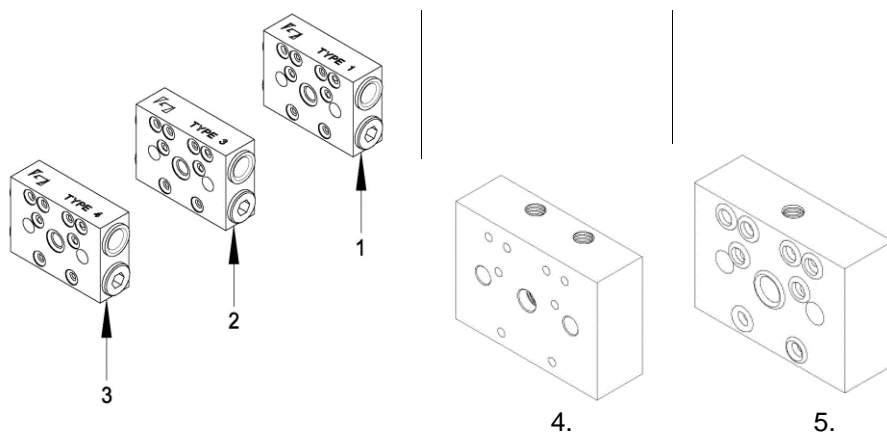

b. FÖRDELINGSBLOCK & FÄSTEN

Fördelningsblock

Artikel	GTE #	Benämning	Bild #
375610	002.16	Head block	4
375611	003.16	End block	5
375612	005.16	OnePlus block typ 1	1
375613	007.16	OnePlus block typ 2	2
375614	009.16	OnePlus block typ 3	3