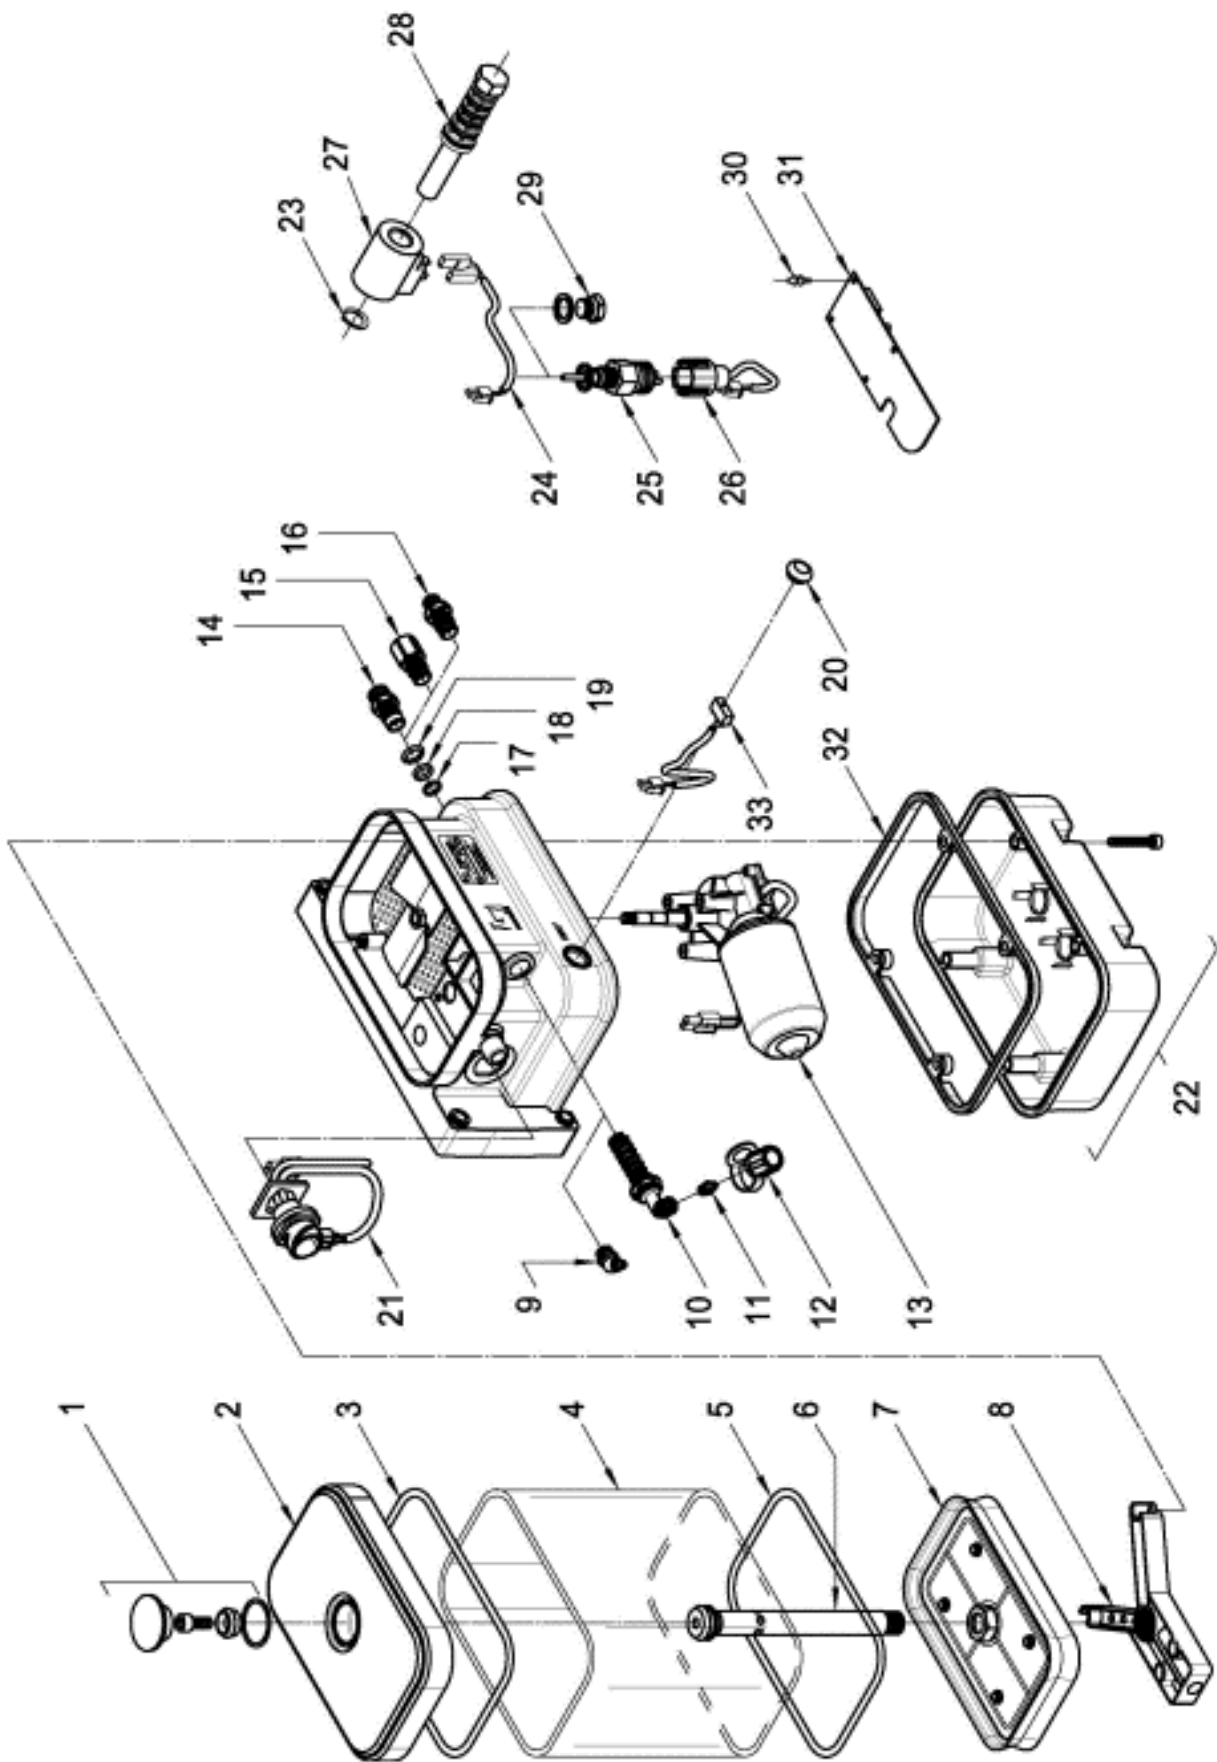

### Påfyllnadspump

Artikel	GTE #	Benämning	Bild #
373288		Påfyllnadspump	1
373288I		Påfyllnadspump Twin (ink. 1,2,3,4,5)	N/A
373288A		Påfyllnadspump Singleline	N/A
373950		Snabbkoppling hondel 3/8"	2
373951		Snabbkoppling handel 3/8"	3
372359		Dammskydd hona 3/8"	4
372358		Dammskydd hane 3/8"	5
373607		Adapter 3/8" utv. 1/4" inv.	6
373642		Vinkelnippel 1/4 utv. X 3/8 utv.	7