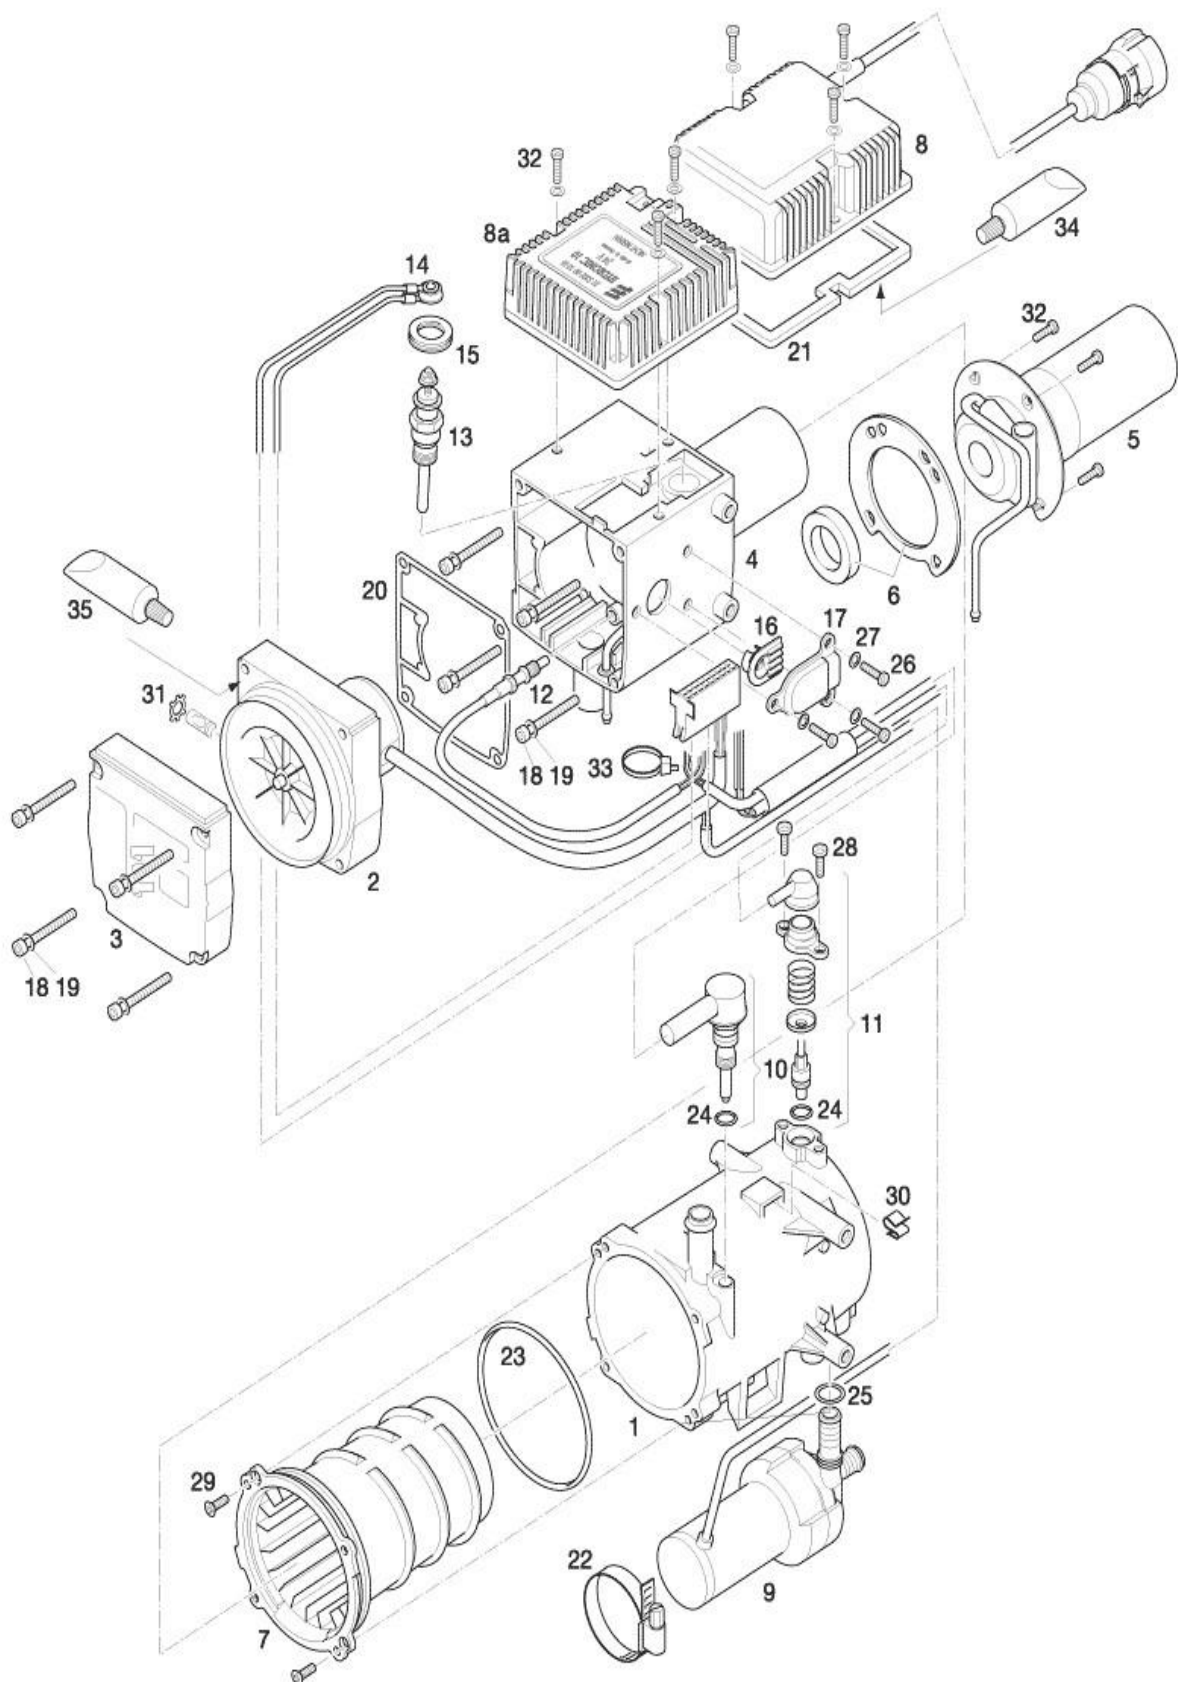

b. Hydronic 10