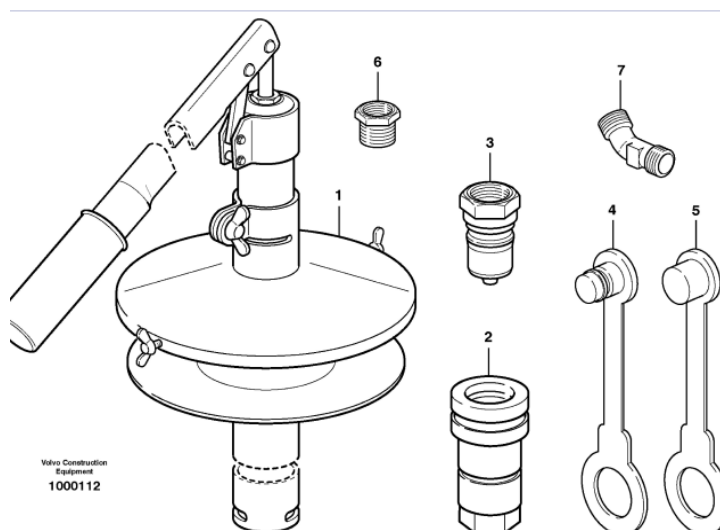

### Påfyllnadspump

Artikel	GTE #	Benämning	Bild #
373288		Påfyllnadspump	1
373288I		Påfyllnadspump Twin (ink. 1,2,3,4,5)	N/A
373288A		Påfyllnadspump Singleline	N/A
373950		Snabbkoppling hondel 3/8"	2
373951		Snabbkoppling handel 3/8"	3
372359		Dammskydd hona 3/8"	4
372358		Dammskydd hane 3/8"	5
373607		Adapter 3/8" utv. 1/4" inv.	6
373642		Vinkelnippel 1/4 utv. X 3/8 utv.	7