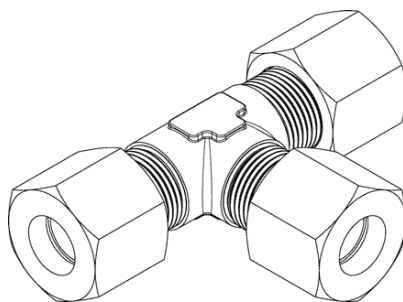

T-kopplingar

Artikel	GTE #	Benämning	Bild #
373246		T-koppling 5/16"	
373248		T-koppling 5/16" x 5/16" x 1/4"