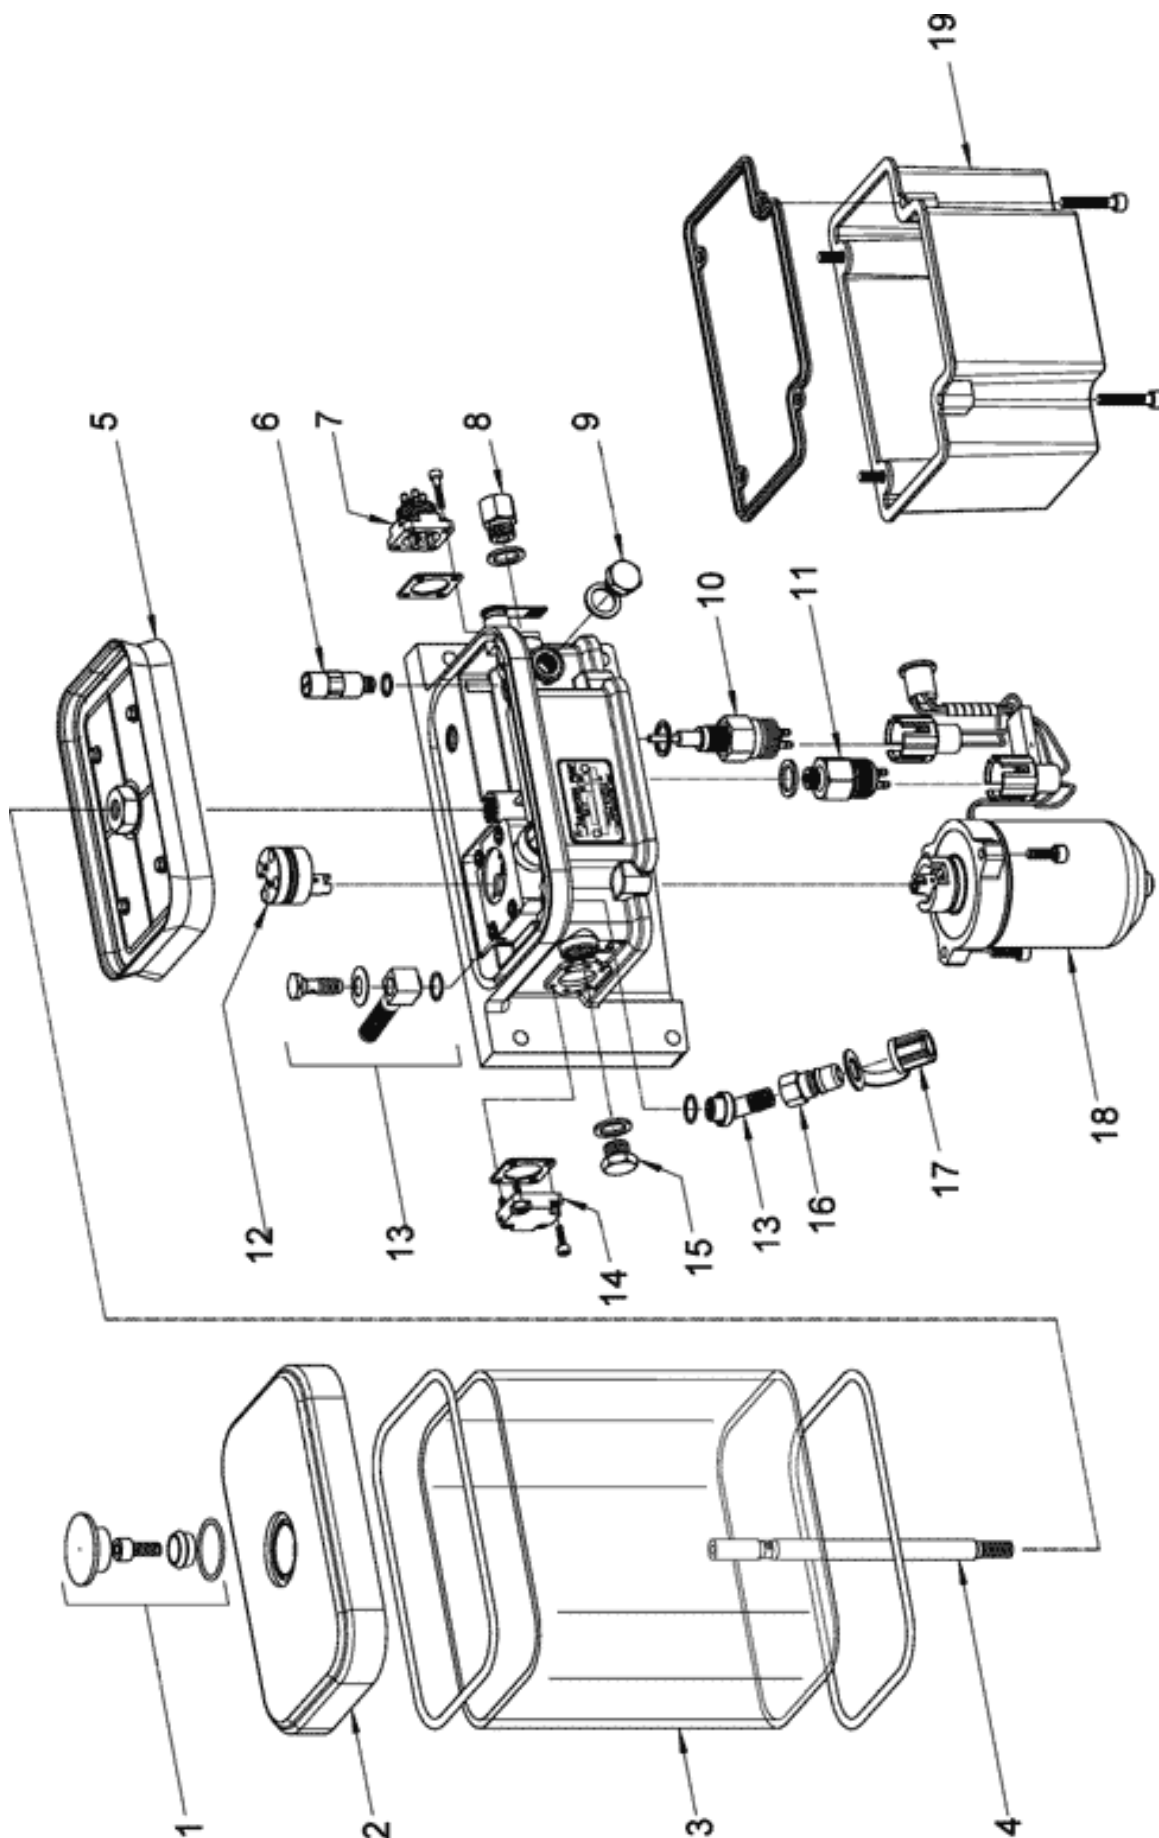

Sprängskiss Elpump

Artikel	GTE #	Benämning	Bild #
372255	597.01	Montering till lock för behållare	1
374052	642.01	Lock	2
374033	N/A	O-ring till lock	2
374050	640.01	Fettbehållare 3l.	3
374050L	641.01	Fettbehållare 2l.	3
374051	579.01	Glidskena 3l.	4
374051L	580.01	Glidskena 2l.	4
374048	576.01	Följeplatta	5
374047	644.01	Tryckreduceringsventil	6
374046	647.01	Kontakt del 3-port	7
374027	647.01	Tätning	7
374028	647.01	Fästskruv	7
374029	647.01	Tätning	7
373261	649.01	Plugg 1/4" utv. med O-ring	8
374042	639.01	Plugg för manometer	9
374053	660.01	Lågnivåkontakt	1
374037	659.01	Tryckvakt	11
374038	659.01	Tätning	11
374014	923.01	Pumpväxel	12
374032	598.01	Påfyllnadskoppling med filter	13
374033	561.01	O-ring	13
374026	645.01	Blindpropp	14
374027	645.01	Tätning	14
374028	645.01	Fästskruv	14
374029	645.01	Tätning	14
374030	599.01	Plugg till fettkanal	15
374031	599.01	Tätning	15
373285	020.01	Snabbkoppling (handel)	16
373678	035.01	Dammskydd för snabbkoppling	17
374035	N/A	Elmotor 12V	18
374036	029.11	Elmotor 24V	18
374040	643.01	Motorkåpa	19
374039	643.01	Fästskruv till motorkåpa	19
374041	643.01	Packning	19